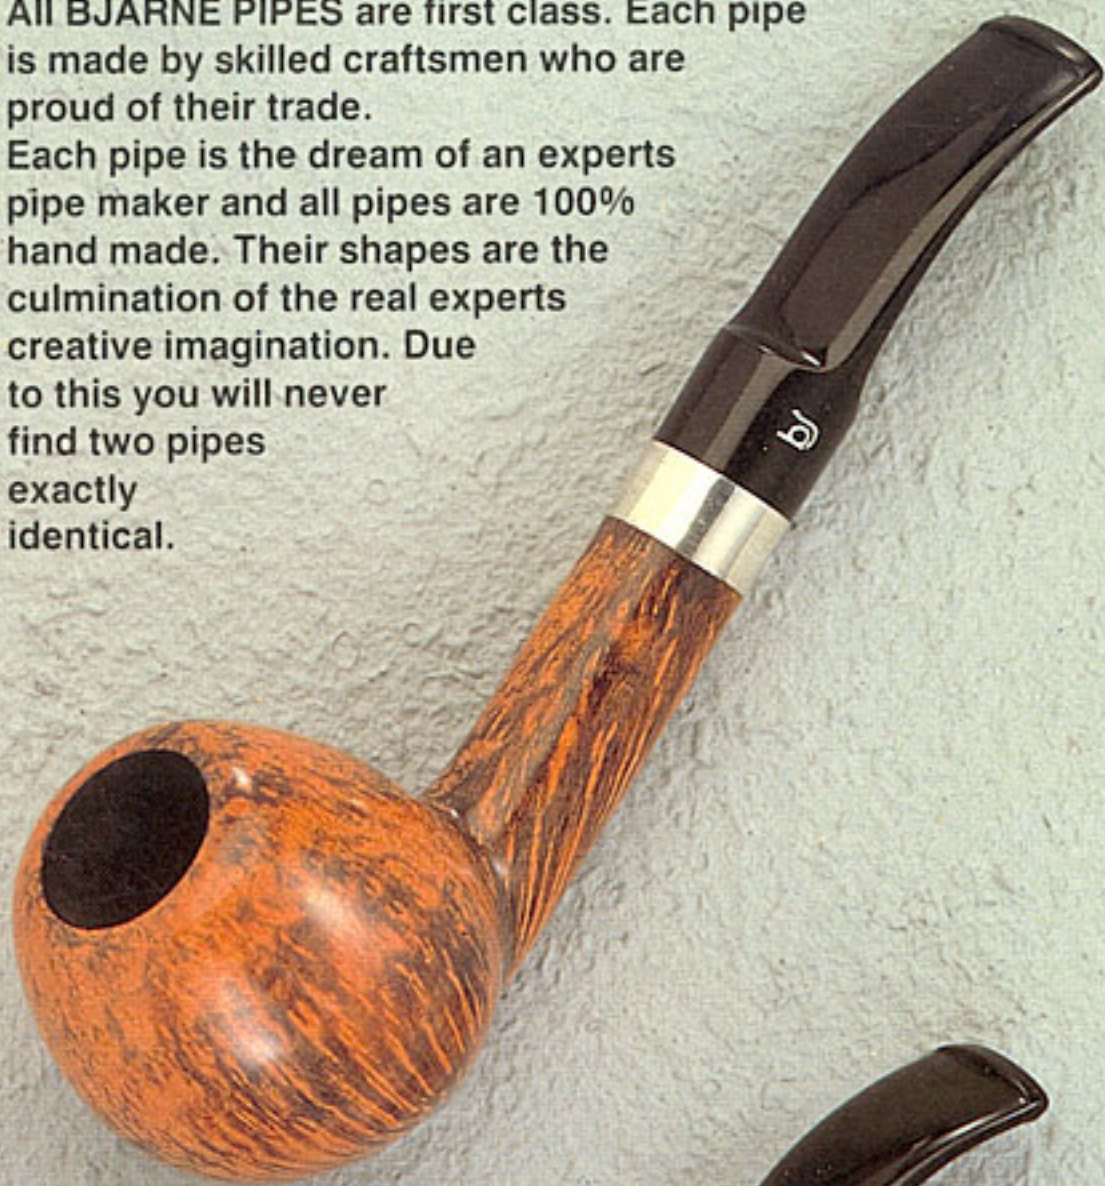

Eine **BJARNE** Pfeife ist so individuell wie ein Fingerabdruck. **BJARNE** Pfeifen sind ein Spitzenzeugnis. Jede Pfeife wird von geschulten Fachleuten hergestellt, die stolz sind auf ihr erhabenes Handwerk. Die Pfeifen werden für den jeweiligen Zeitgeschmack, nach individuellen Ideen in reiner Handarbeit geschaffen. Keine Pfeife ist deshalb identisch mit einer anderen.